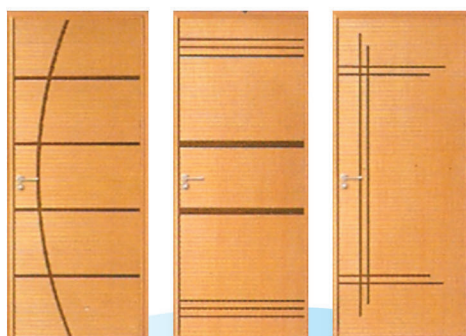

Polly Portas

Show Room da Fábrica

Agora em 2 endereços

Rua Alvarenga, 1279 ★ Fone: 3034-2696

Avenida Escola Politécnica 2850 ★ Fone: 3712-2565 ★ Fax: 3712-2484

(ao lado do Posto Via Brasil esquina com Rua Jorge Ward)

Porta Camarão

Vários modelos a partir de **R\$ 180,00**

Porta Camarão Lisa c/ Ferragens a partir de **R\$ 130,00**

Porta Decorativa vários modelos a partir de **R\$ 100,00**

Porta Pivotante Entrada **Super Promoção**